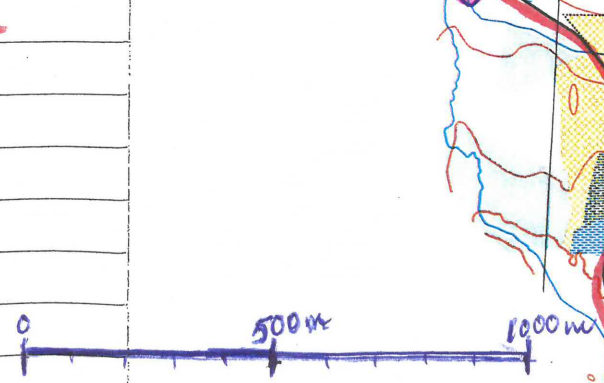

STIGAR i Styrsjöbo med omnejd

- Barnvagn möjlig
- Promenadskor
- Stövlar/vandringskängor
- 16 Mellankvarn
- 33 Badplats
- 40 Jerkansbudan
- 41 Offerkast
- 42 Lederåsen (följ skoterled)
- 44 Ingelsbjörken